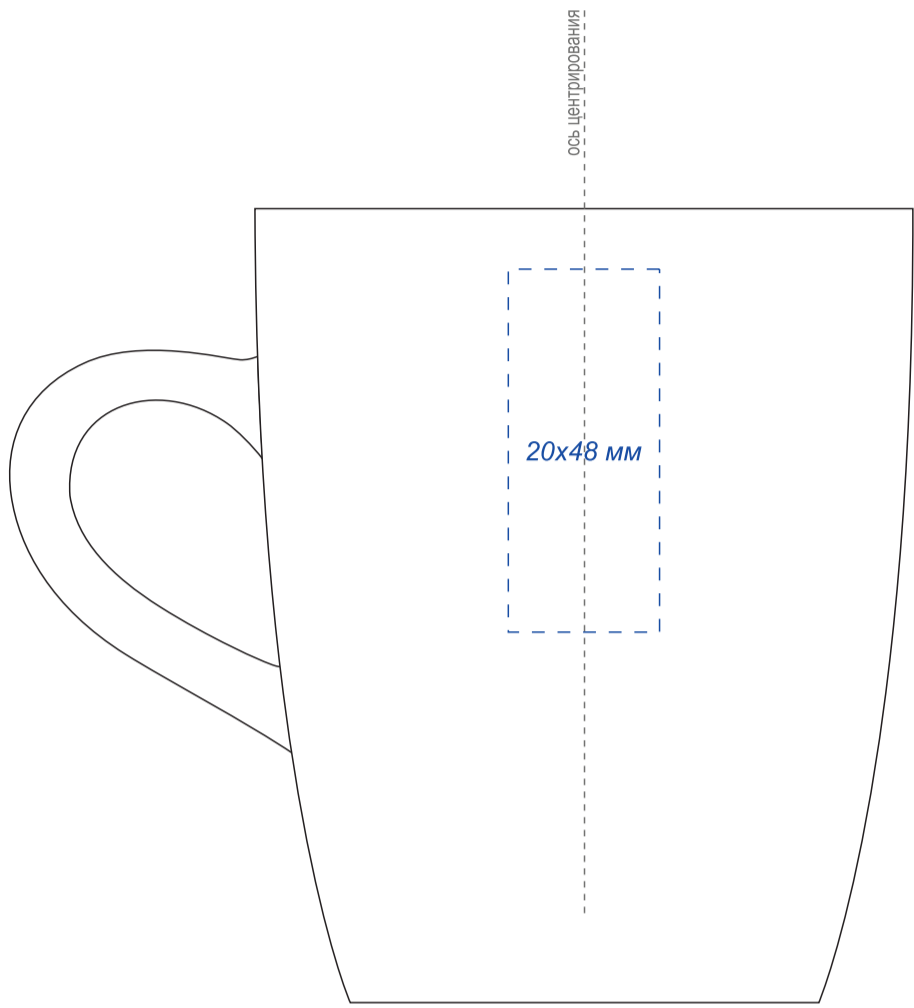

Арт. 6005  
Кружка New Aurora Soft  
с покрытием софт-тач

Круговая гравировка  
240x48 мм