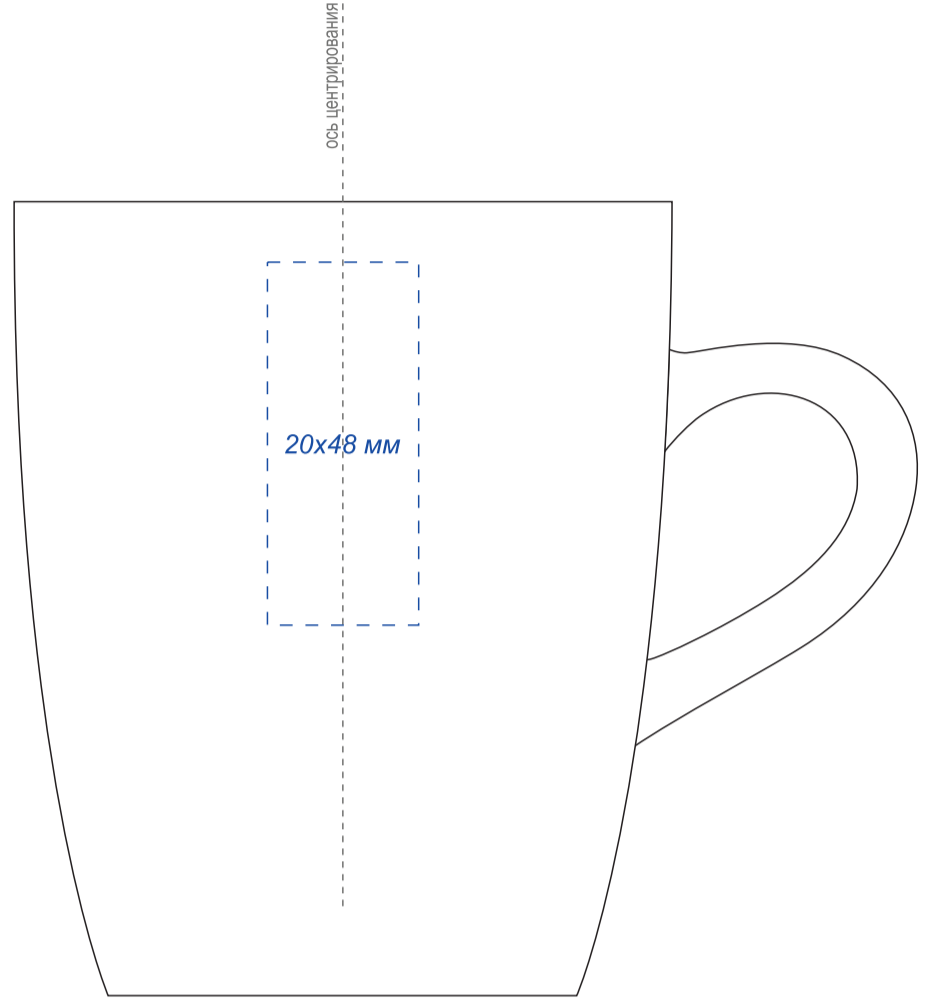

Арт. 6005  
Кружка New Aurora Soft  
с покрытием софт-тач

Круговая гравировка  
240x48 мм