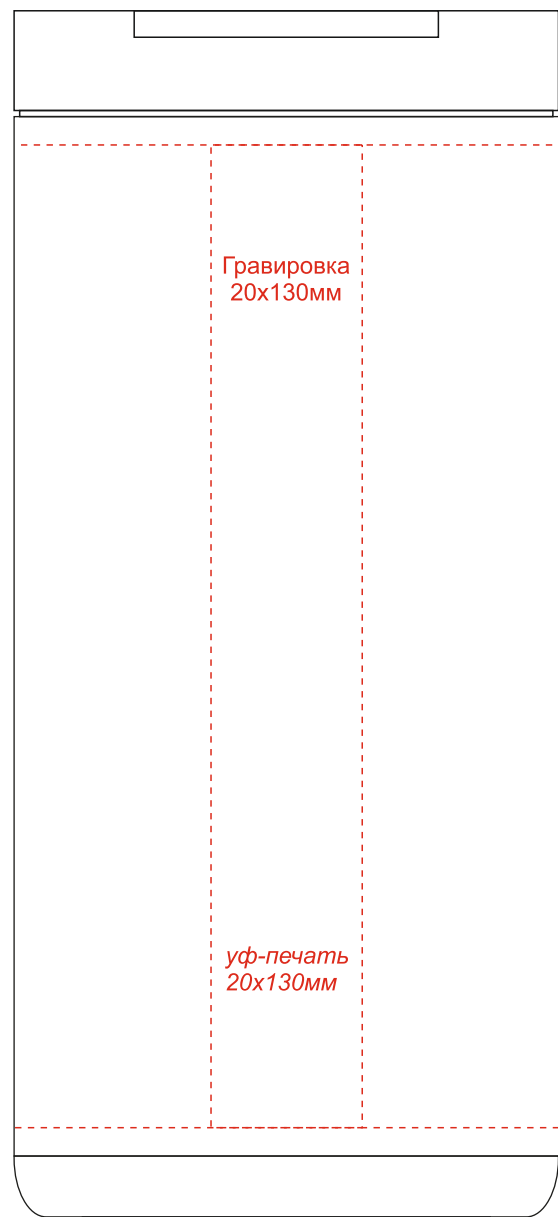

Арт. 5014

Термокружка с двойной стенкой KOFFLINE

На стороне отверстия
для питья

Слева

Справа

Обратная сторона от
отверстия для питья

Образец для круговой печати

**Круговая гравировка,
уф-печать 215x130 мм**