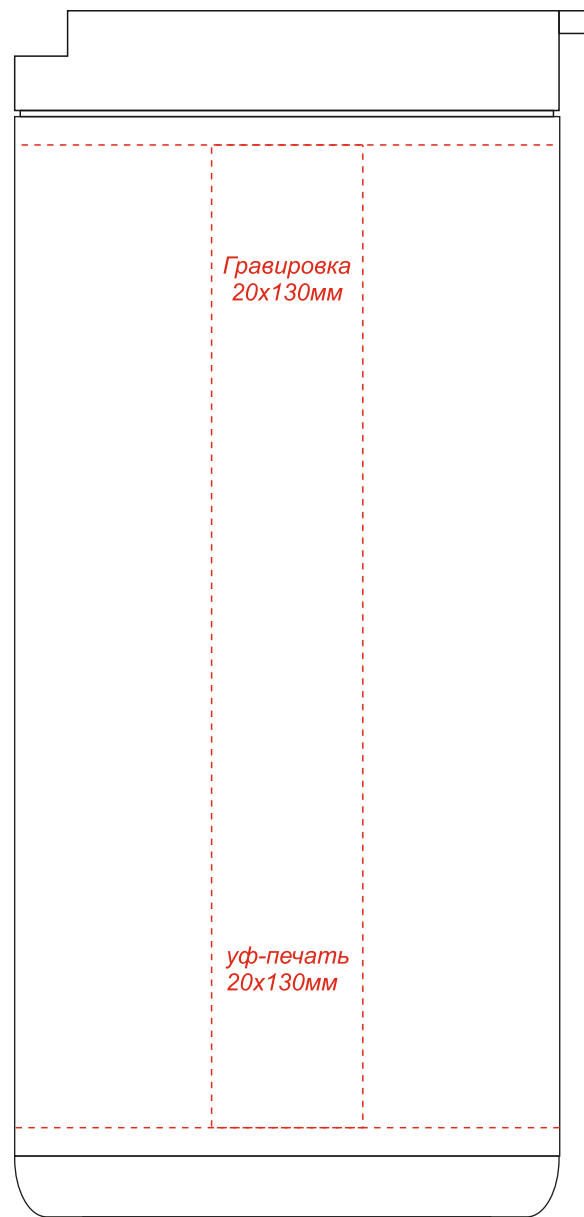

Арт. 5014

Термокружка с двойной стенкой KOFFLINE

На стороне отверстия
для питья

Слева

Справа

Обратная сторона от
отверстия для питья

Образец для круговой печати

**Круговая гравировка,
уф-печать 215x130 мм**