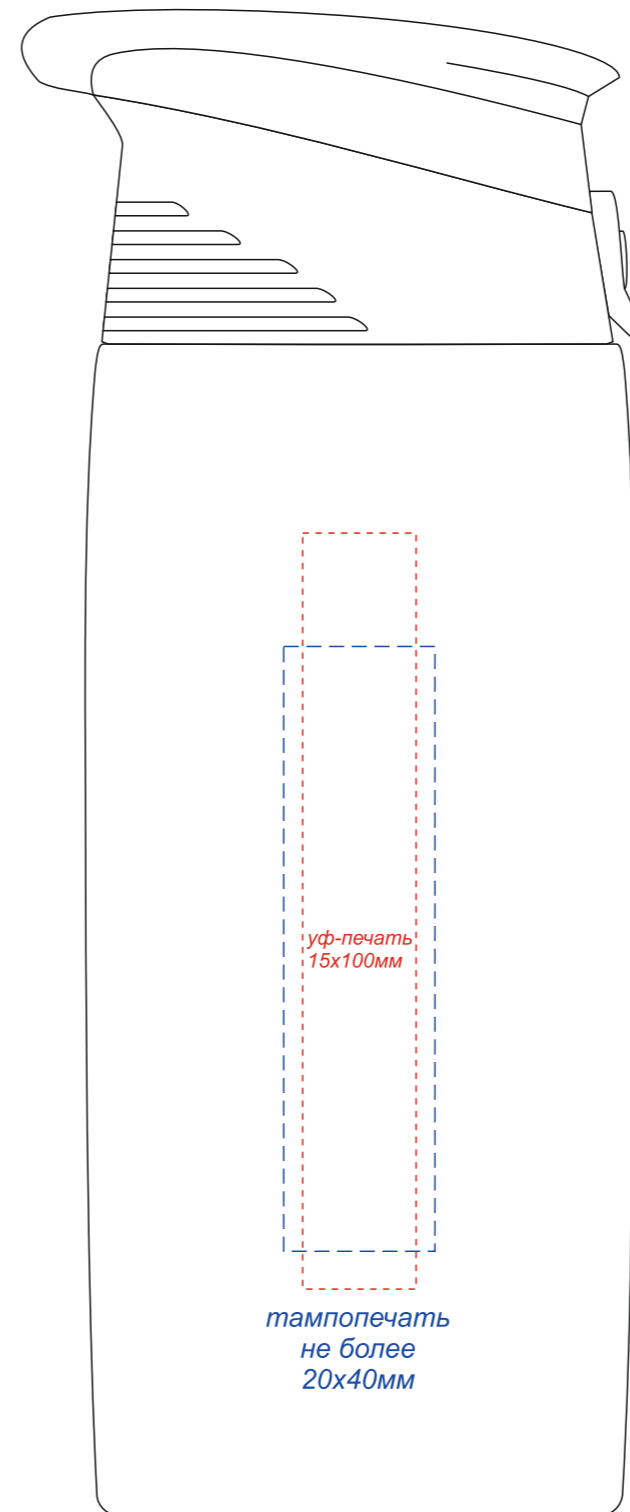

Арт. 14029  
Пластиковая бутылка Blink

вид спереди

вид сзади

вид слева

вид справа