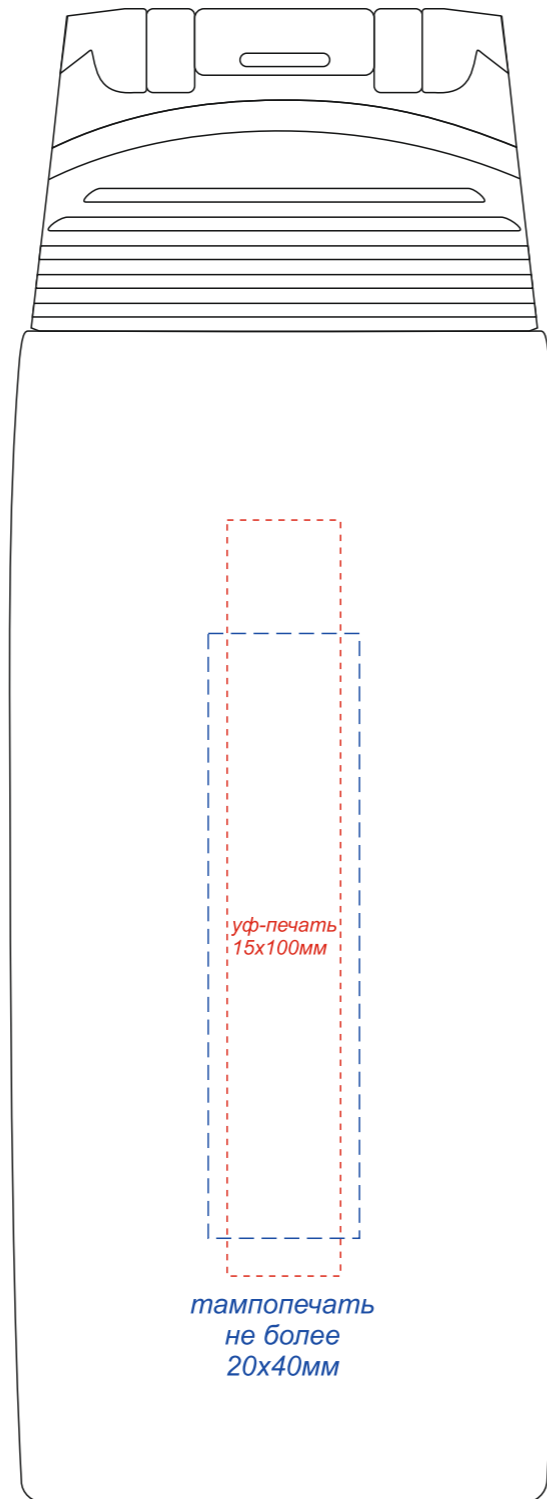

Арт. 14029  
Пластиковая бутылка Blink

вид спереди

вид сзади

вид слева

вид справа