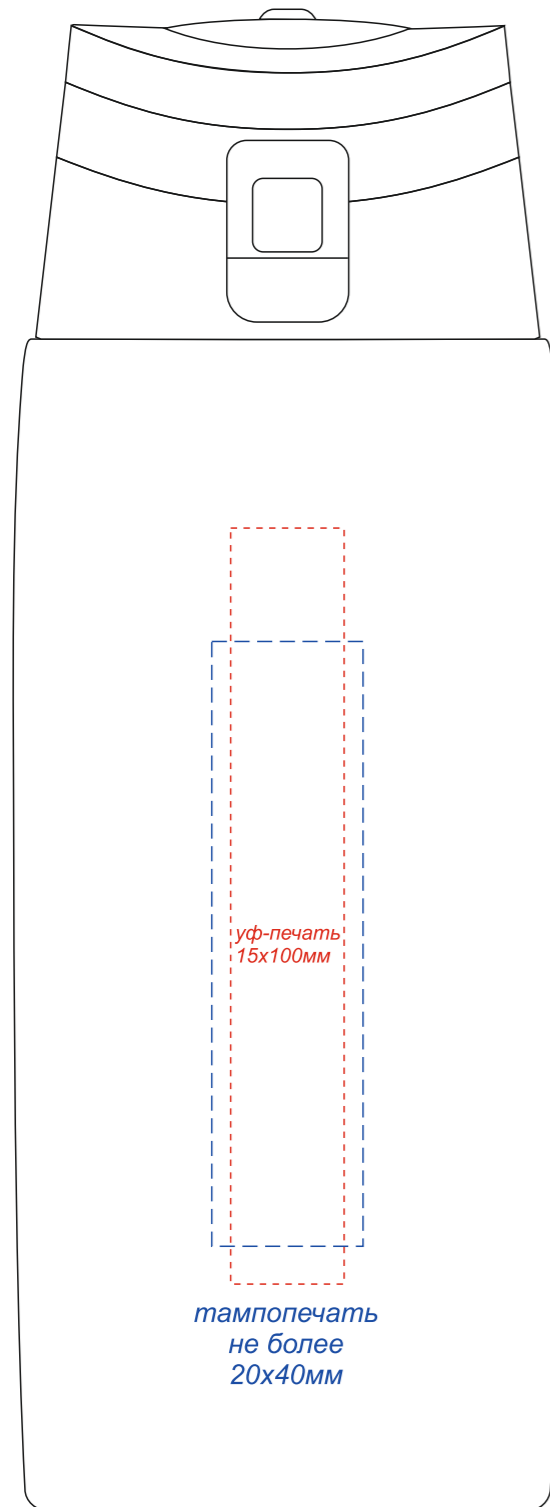

Арт. 14029  
Пластиковая бутылка Blink

вид спереди

вид сзади

вид слева

вид справа