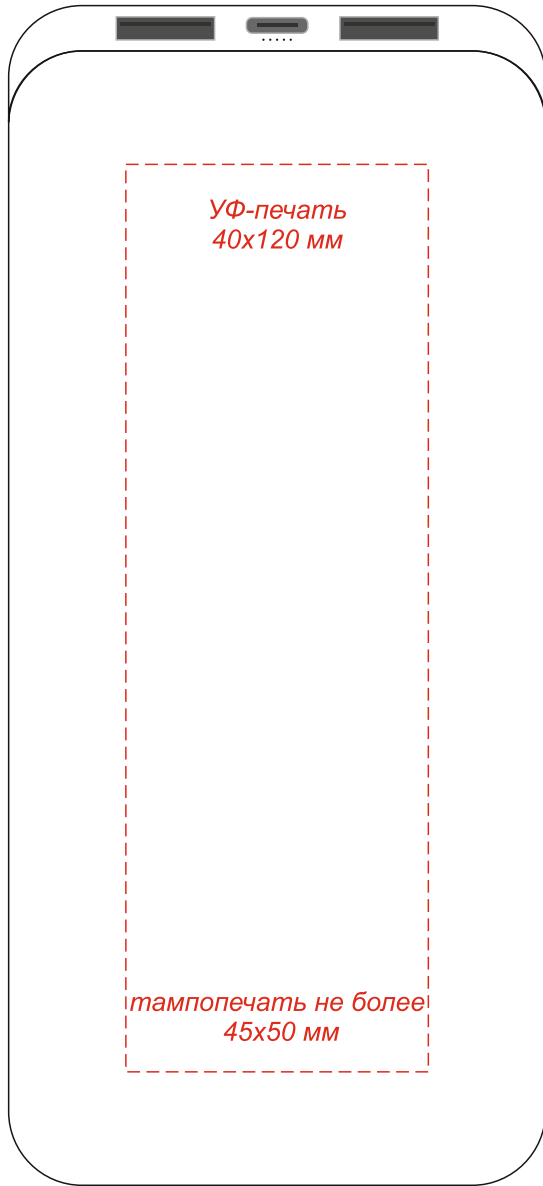

Арт. 2028

Внешний аккумулятор Тамбико с беспроводной зарядкой

лицо

оборот

*Гравировка может быть неравномерной по цвету, иметь разнотон, что обусловлено разной плотностью древесных волокон и неоднородностью структуры дерева.*