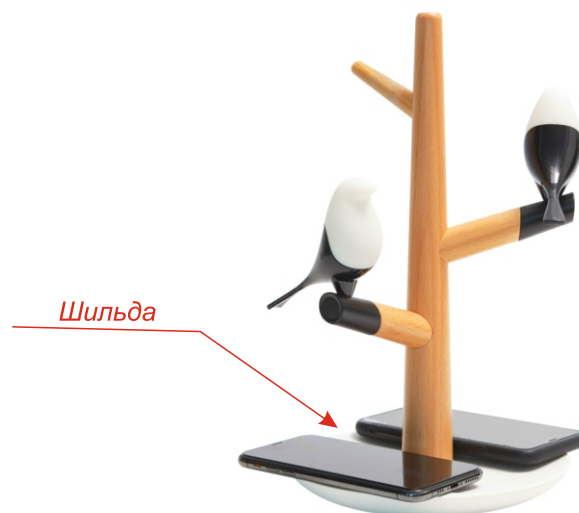

Арт. 45006

Интерьерная лампа с беспроводной зарядкой Ribon

*Шильда из пластика
Rowmark с гравировкой*