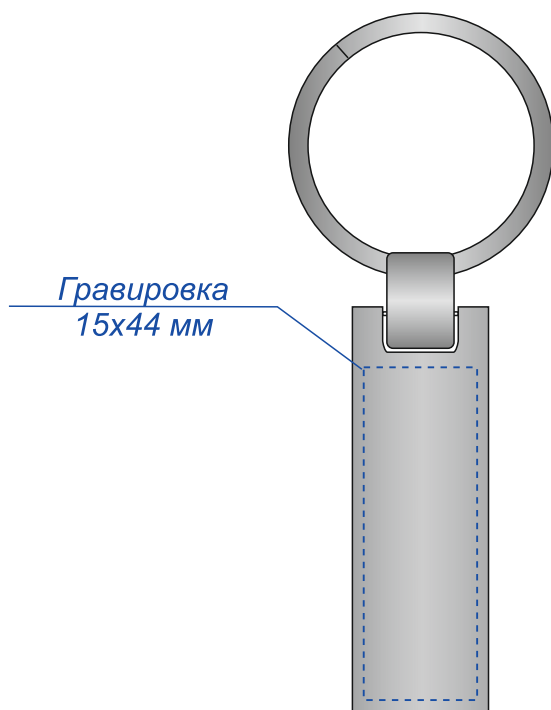

Артикул: 12026
Брелок металлический Лампедуза
в подарочной упаковке

Нанесение возможно с двух сторон