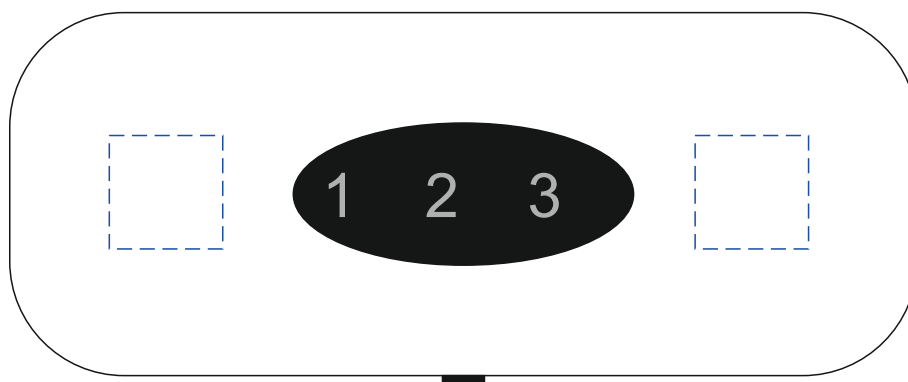

Арт. 21009
Массажер для шеи Шиаци

Тампопечать в один цвет

тампопечать
15x15мм

тампопечать
30x10мм

тампопечать
30x10мм