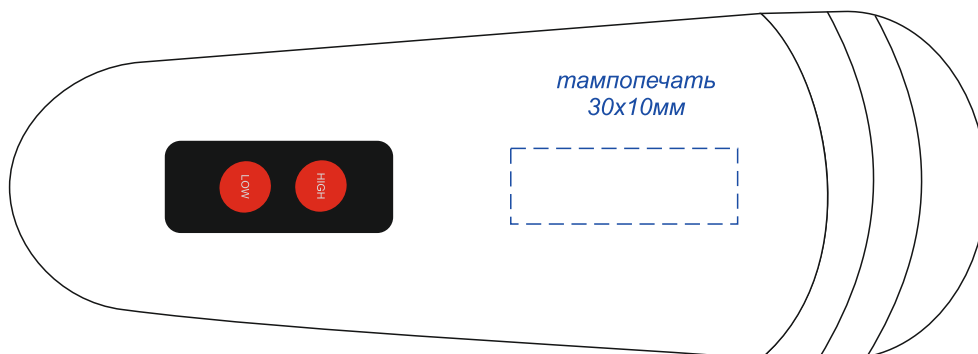

Арт. 21009
Массажер для шеи Шиаци

Тампопечать в один цвет

тампопечать
15x15мм

тампопечать
30x10мм

тампопечать
30x10мм