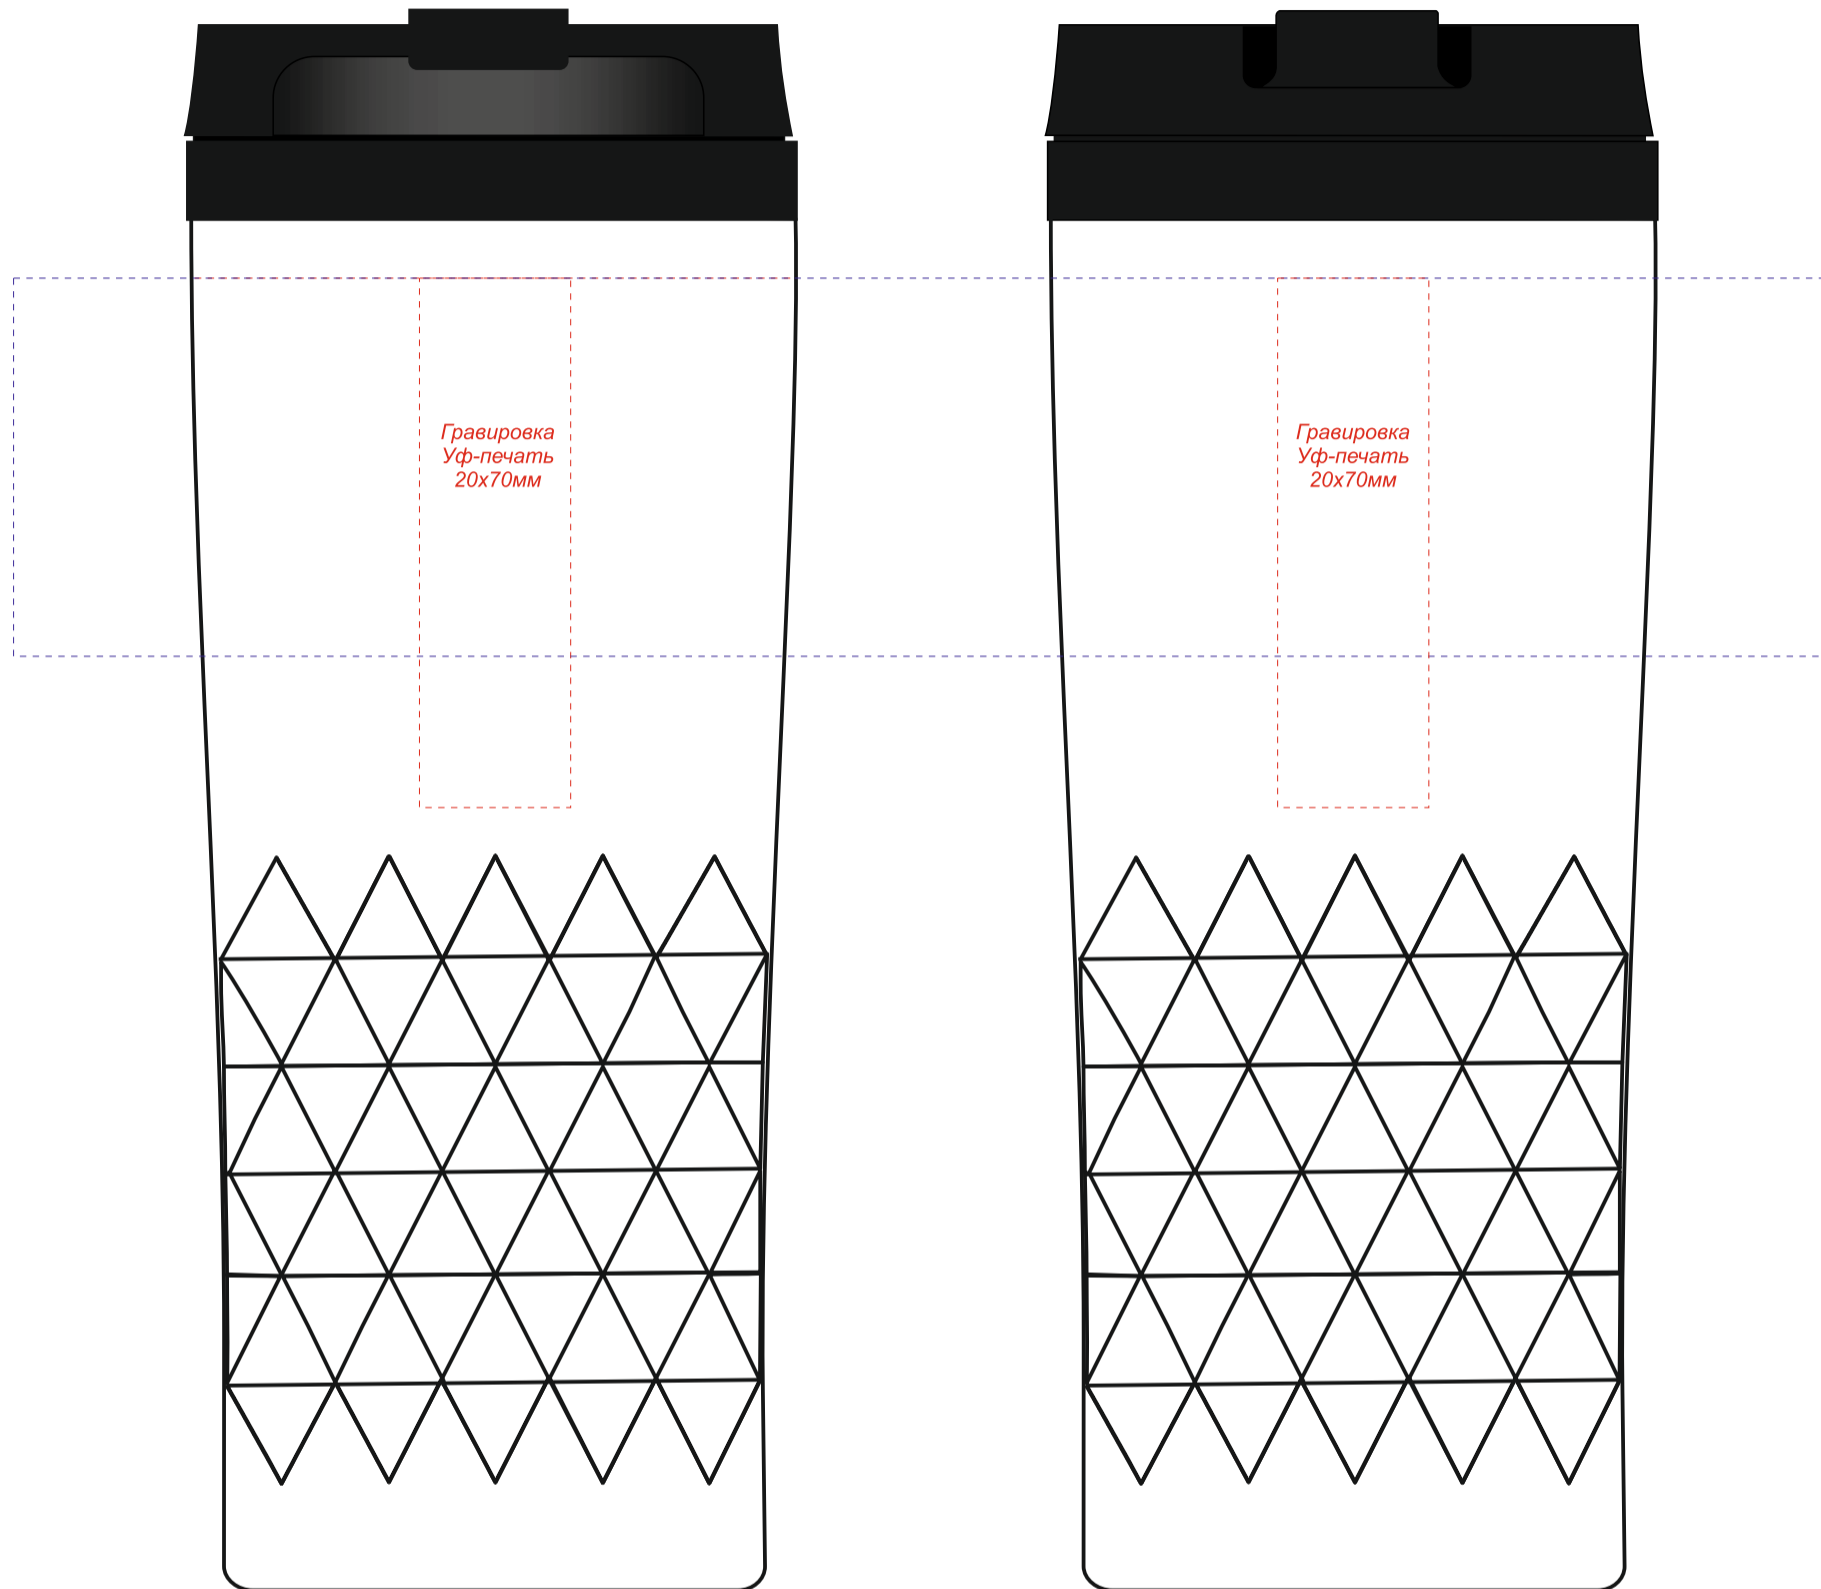

Арт. 5002
Термокружка Edge

Гравировка
Уф-печать
20x70мм

Гравировка
Уф-печать
20x70мм

На стороне отверстия
для питья

Обратная сторона от
отверстия для питья

Образец для круговой печати

Круговая гравировка
240x50 мм