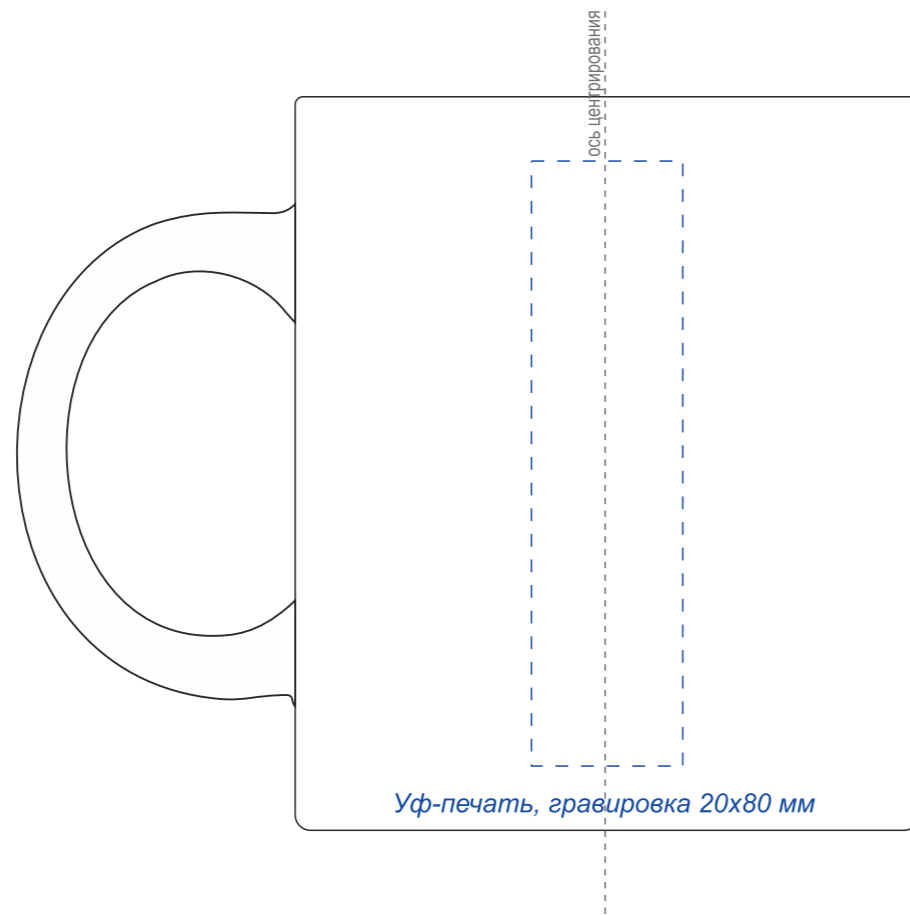

Арт. 6006
Кружка Bonn Soft

Круговая гравировка 210x80 мм