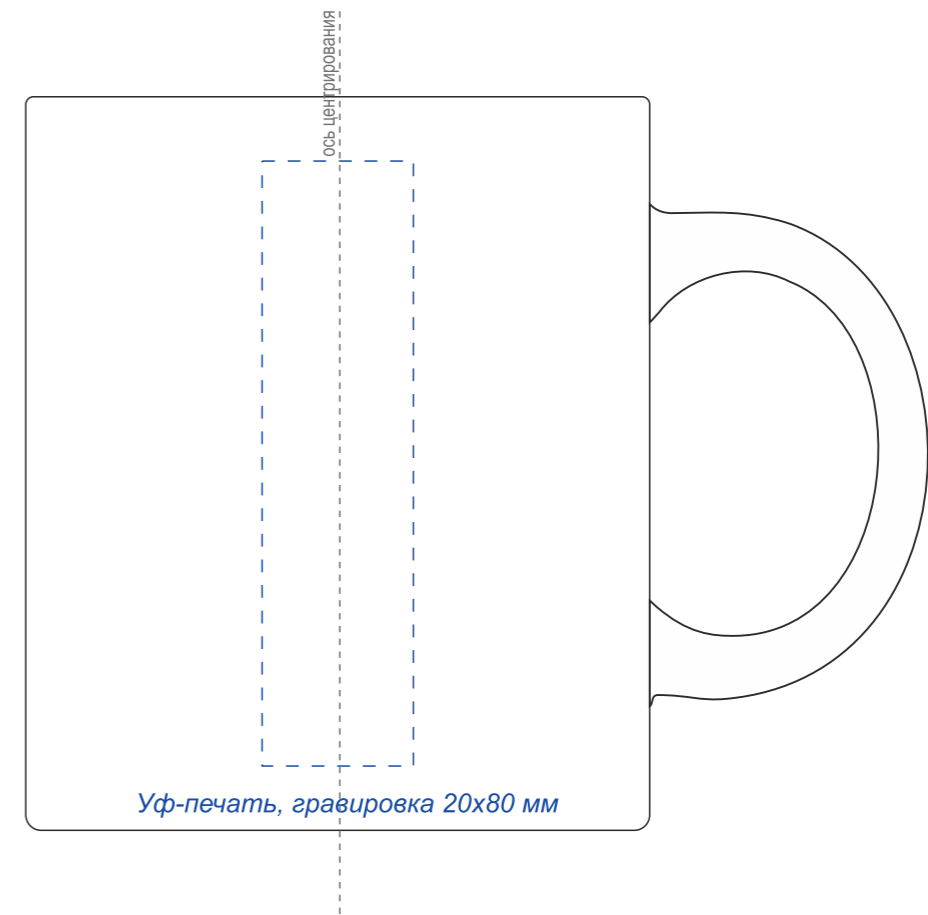

Арт. 6006
Кружка Bonn Soft

Круговая гравировка 210x80 мм