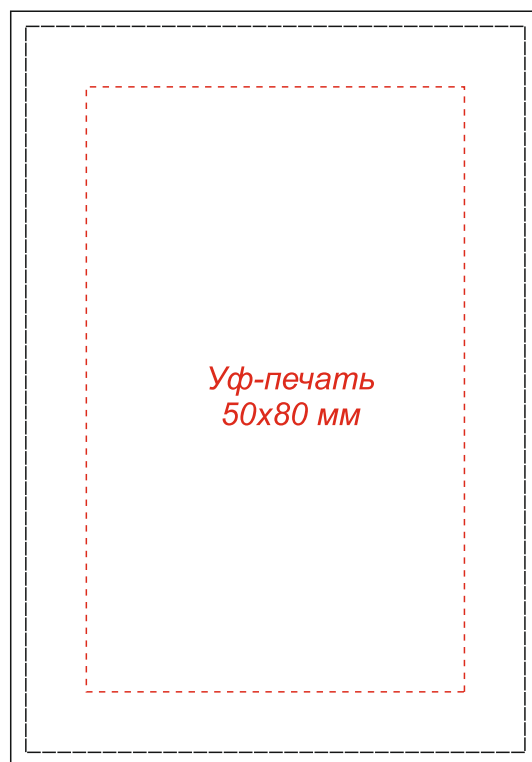

Арт. 37004

Держатель банковских карт Corras натуральное дерево

вид спереди

вид сзади

Внимание!

Цвет нанесения обусловлен текстурой материала и может быть неоднородным.