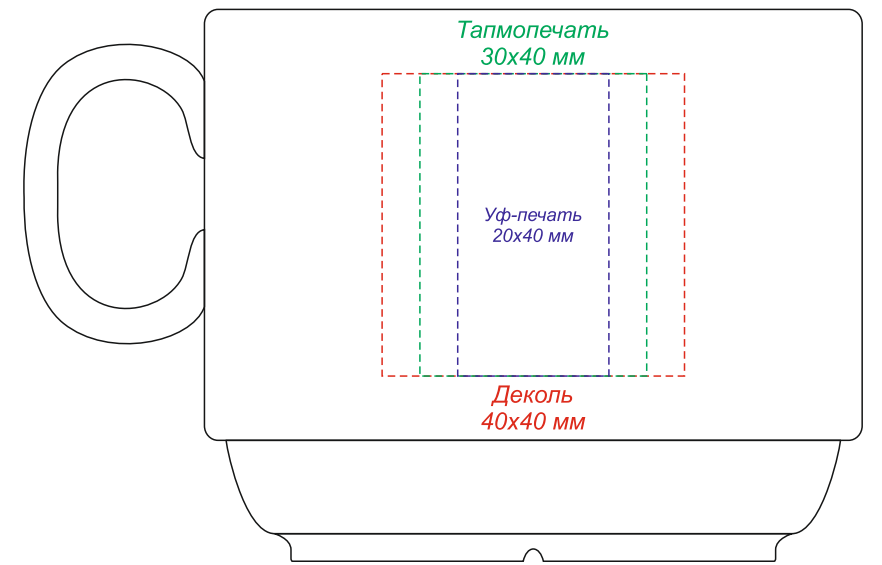

Артикул: 6126
Чайная пара "Carrichino"

Вид сверху (блюде)