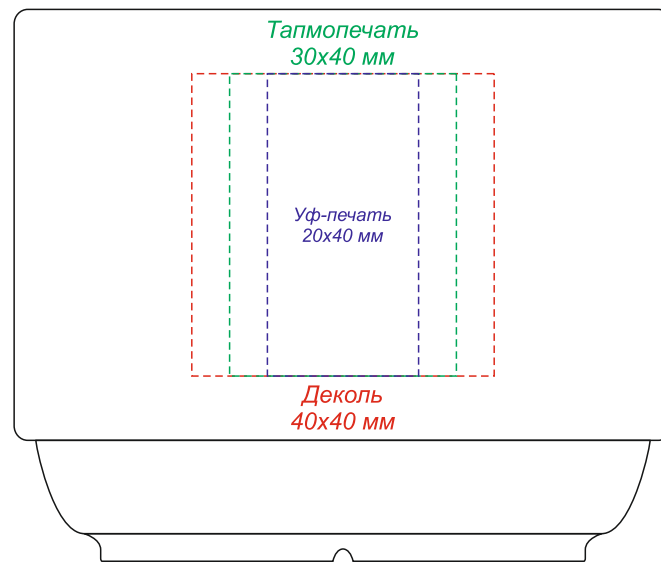

Артикул: 6126
Чайная пара "Carrichino"

Вид сверху (блюде)