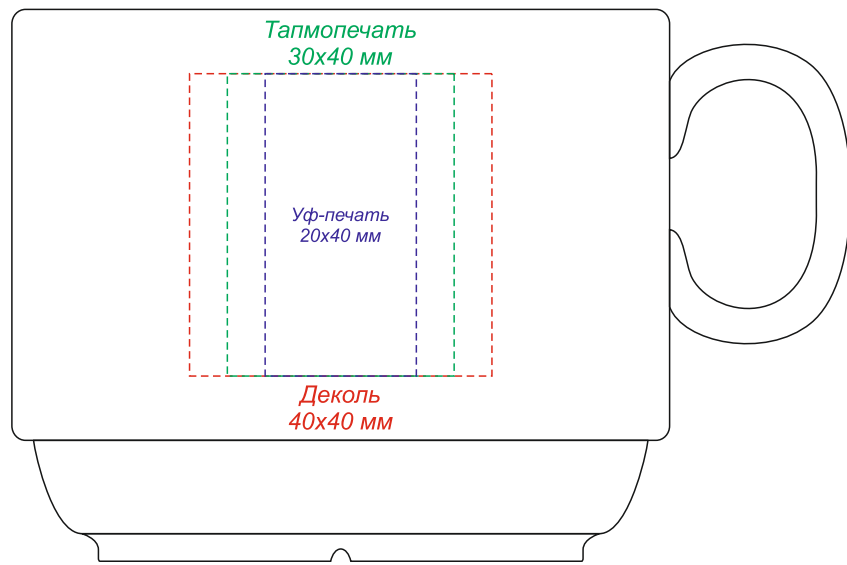

Артикул: 6126
Чайная пара "Carrichino"

Вид сверху (блюде)