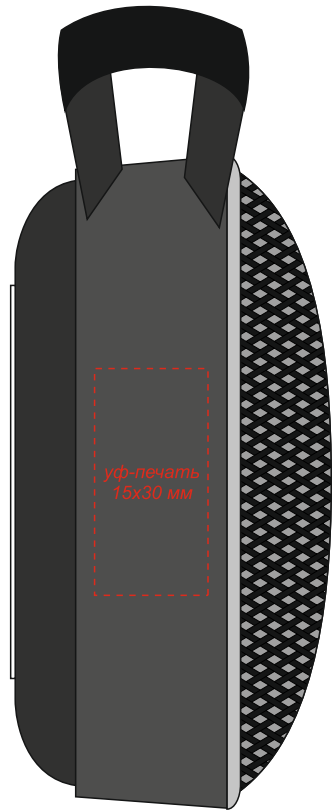

Арт. 11006
Беспроводная Bluetooth колонка X25 Outdoor

Слева

Оборот

Справа