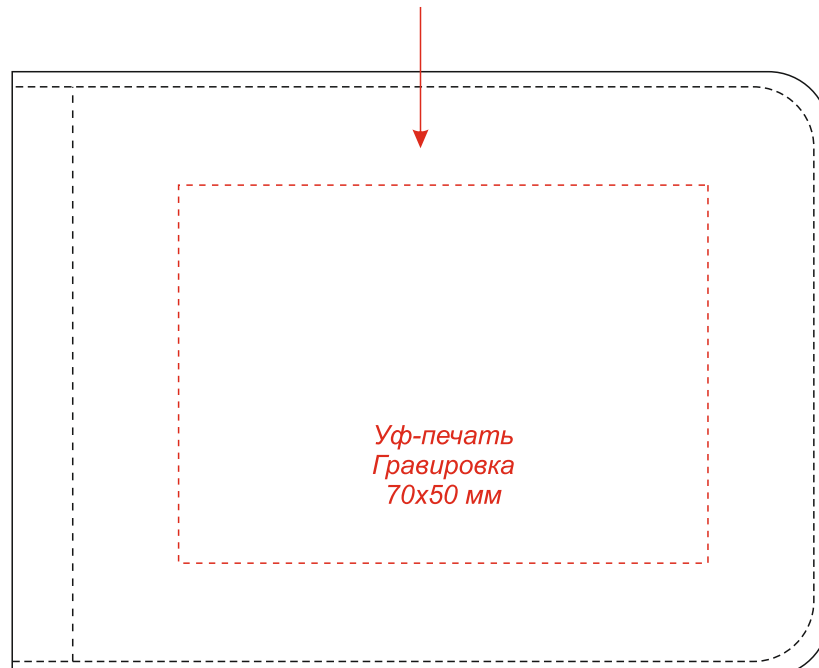

Арт. 37010

Держатель банковских карт Drogo с металлическим прижимом для купюр

Карман для карт

Карта вставляется так

вид спереди

вид сзади